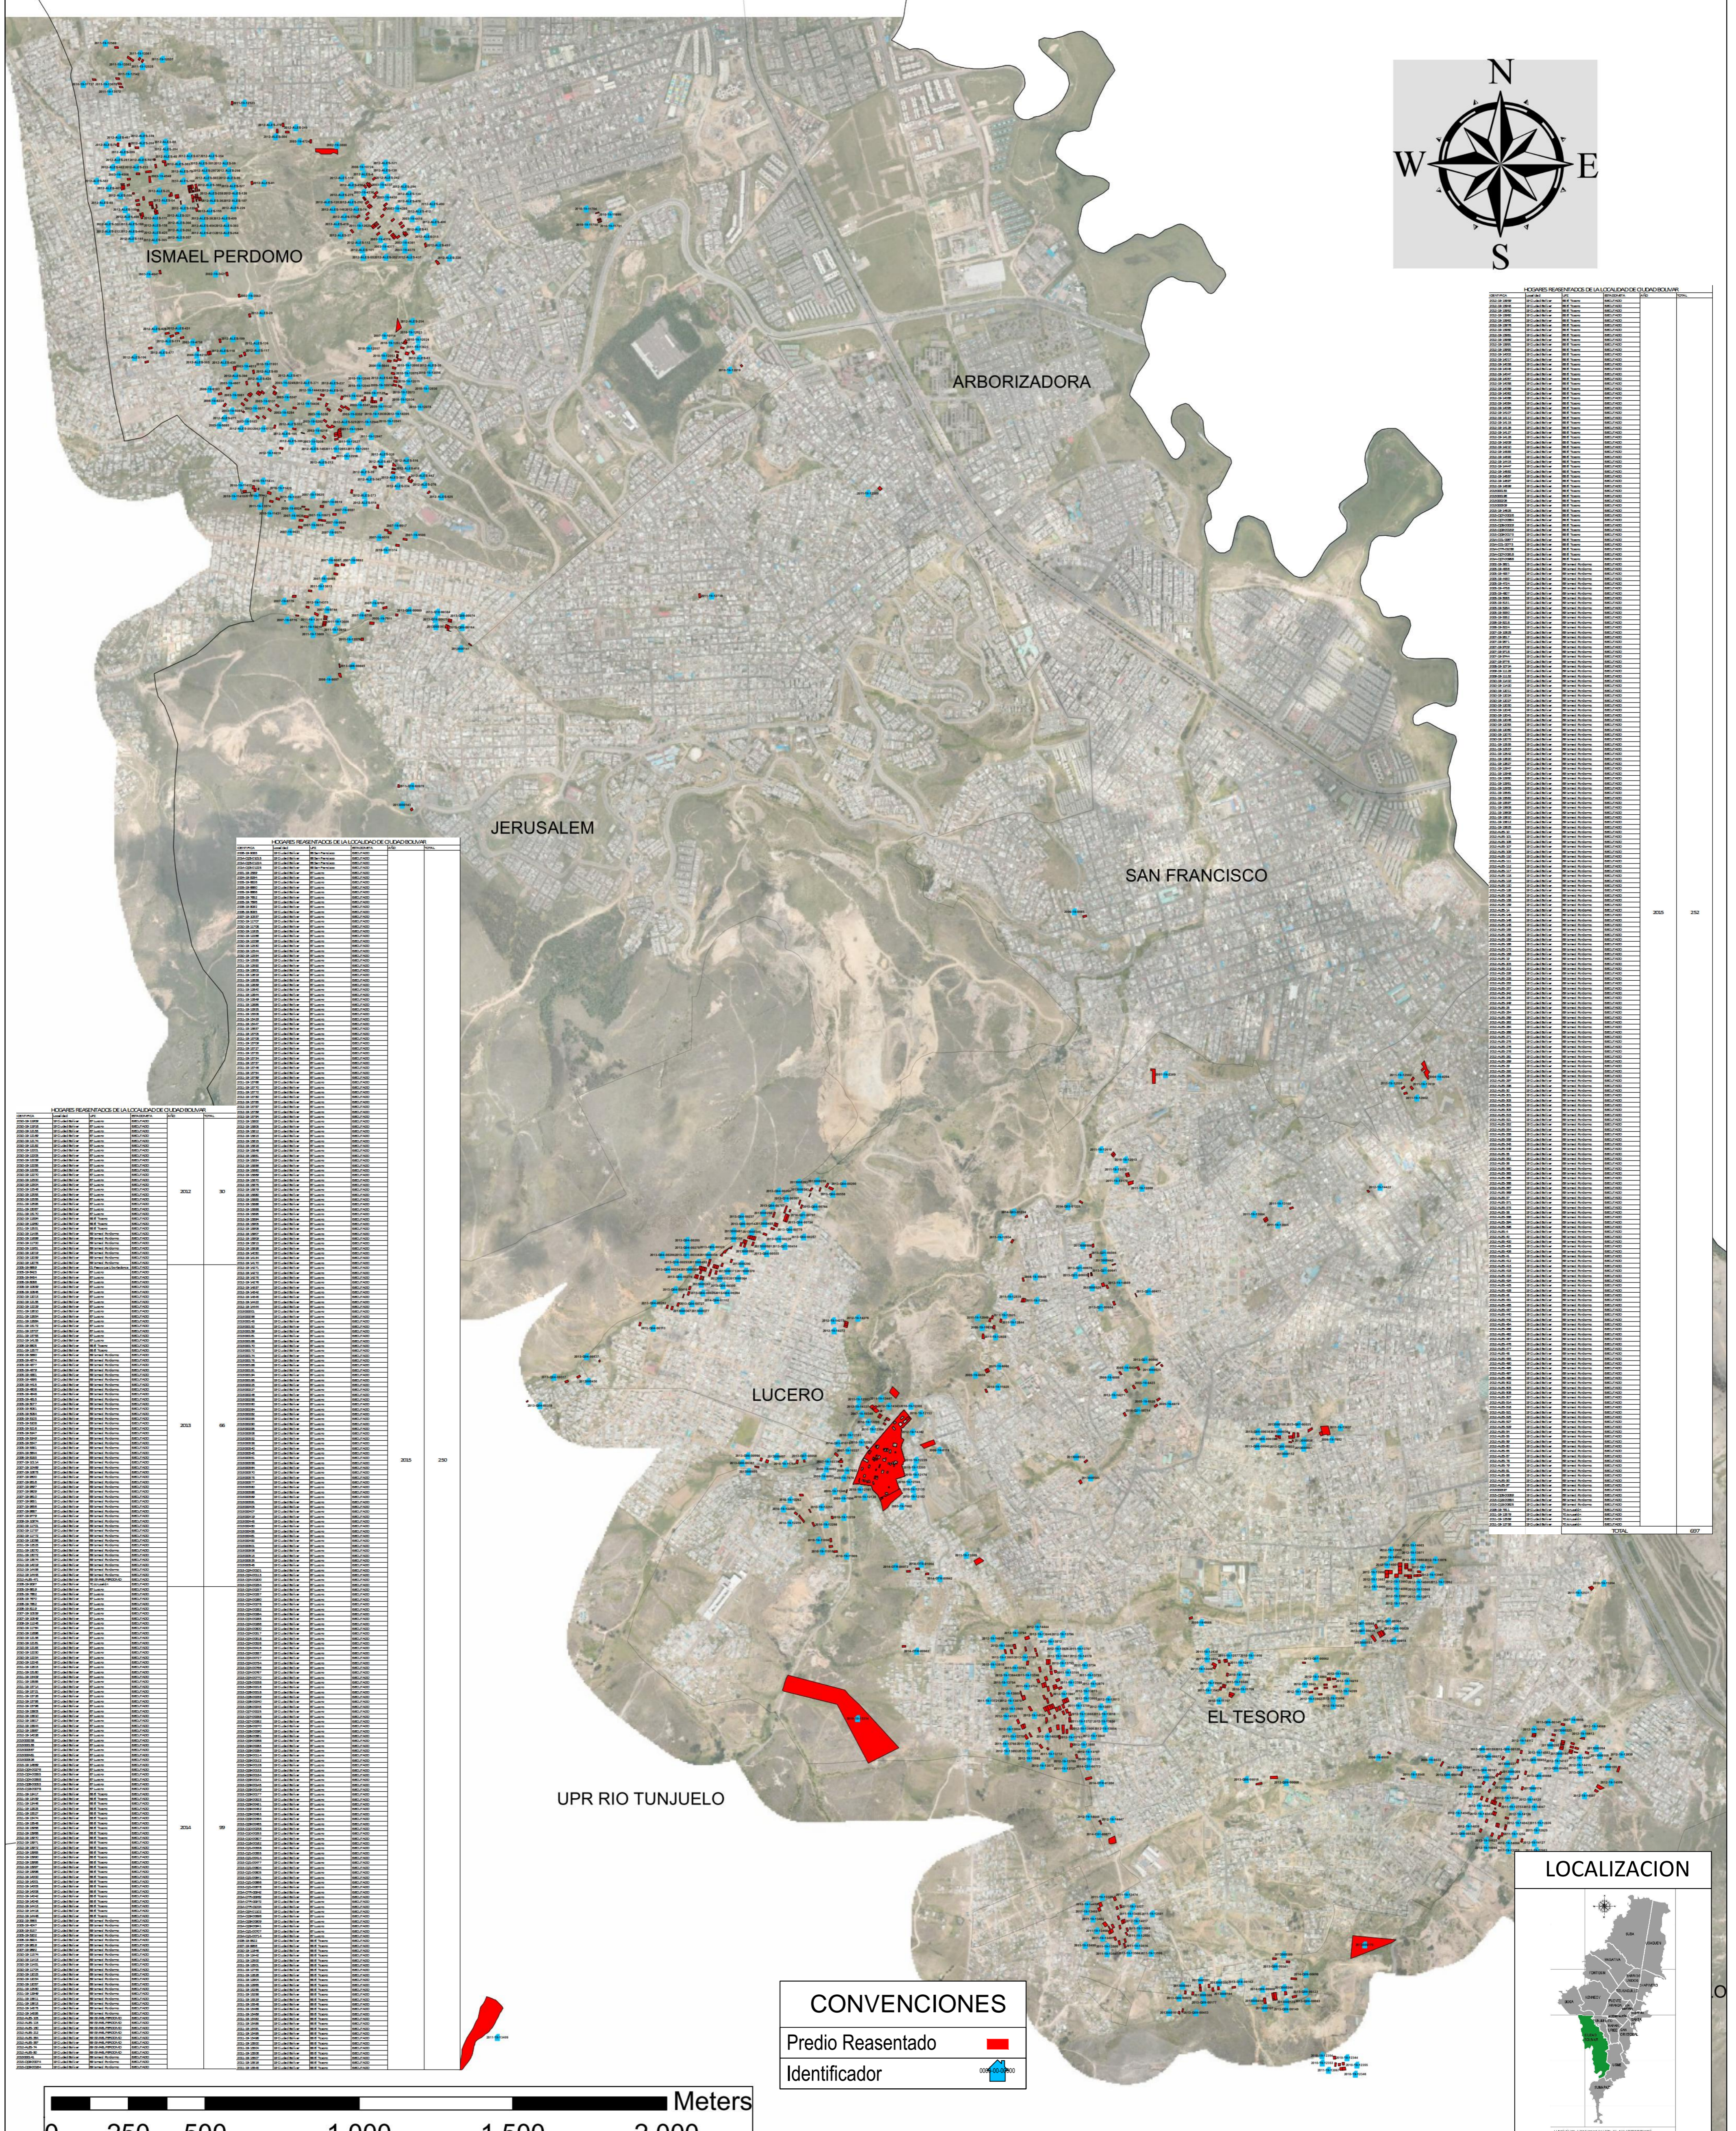

## CAJA DE LA VIVIENDA POPULAR

### PROYECTO DE INVERSION 3075 REASENTAMIENTO DE HOGARES LOCALIZADOS EN ZONAS DE ALTO RIESGO

ALCALDIA MAYOR  
BOGOTA D.C.  
CAJA DE LA VIVIENDA POPULAR

Plano N: 3075 - 2015 - 12  
Ciudad Bolívar

Contiene: Hogares Reasentados de la Localidad de Ciudad Bolívar durante el Plan de Desarrollo Bogotá Humana.

Fecha reporte: Diciembre de 2015

0 250 500 1.000 1.500 2.000 Meters

**CONVENCIONES**  
Predio Reasentado   
Identificador

Dibujo: Ing. Julian Fonseca P.U. 219 - 03 - M.P. 15202102712BYC.  
Oficina Asesora de Planeacion

Fuente: Archivo Shapefile de la Dirección de Reasentamientos Humanos con corte a diciembre de 2015

Escala: 1:10.000